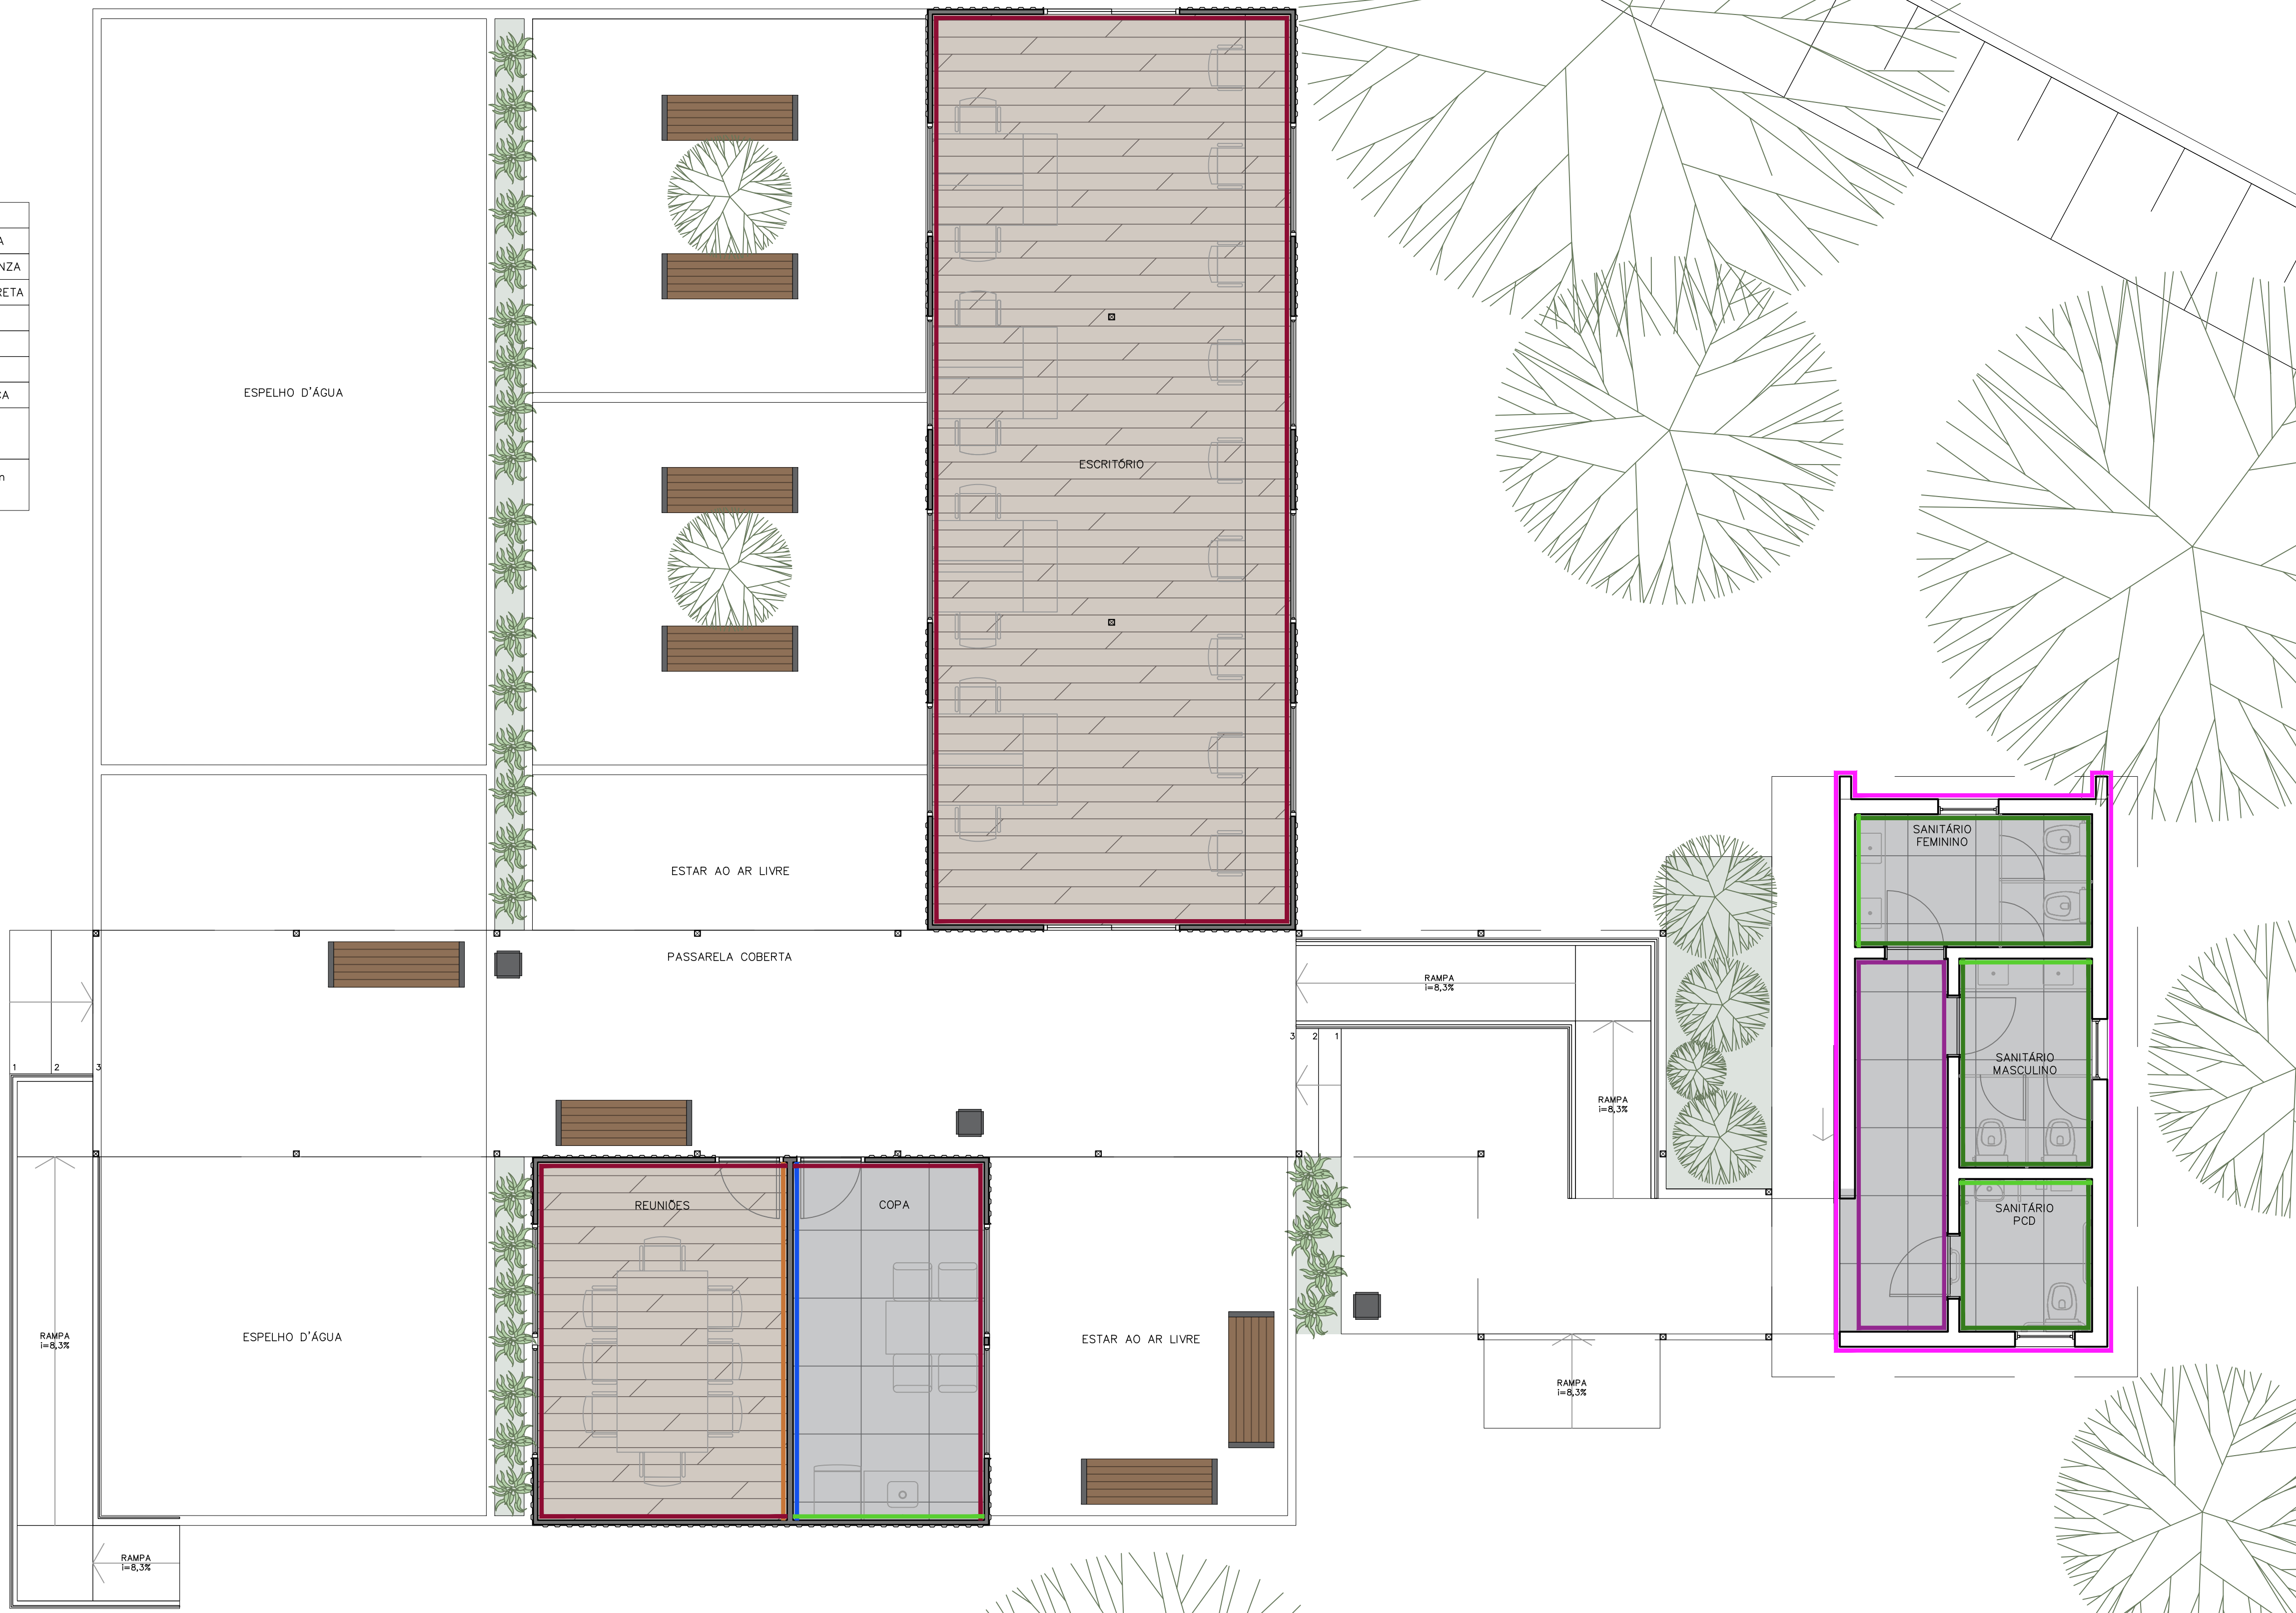

LEGENDA	
REVESTIMENTOS	
	PINTURA EM TINTA ACRILICA BRANCA ACETINADA
	PINTURA EM TINTA ACRILICA ACETINADA COR CINZA
	PINTURA EM TINTA ACRILICA ACETINADA COR PRETA
	REVESTIMENTO CERÂMICO
	REVESTIMENTO PORCELANATO
	PAINEL EM MDF ACABAMENTO MADEIRADO
	PINTURA EM TINTA PARA ÁREA EXTERNA BRANCA
	Piso porcelanato retificado com aparência cimentícia cor cinza 90x90
	Piso vinílico em régua para área comercial com acabamento madeirado

ESCALA	1:100	FRANCHA	H.08
DATA	Julho / 2022	ÁREA	
DESENHO	Lucas Kaerfer	ENDEREÇO	Av. Brasil, São Sebastião Esteio / RS
RESPONSÁVEL TÉCNICO	Lucas Kaerfer Engenheiro Civil - CREA RS 240553		

PROPRIETÁRIO	Consórcio Público de Saneamento da Bacia Hidrográfica do Rio dos Sinos - Pró Sinos CNPJ.: 09.150.005/0001-75
ASSUNTO	Projeto de Revestimento